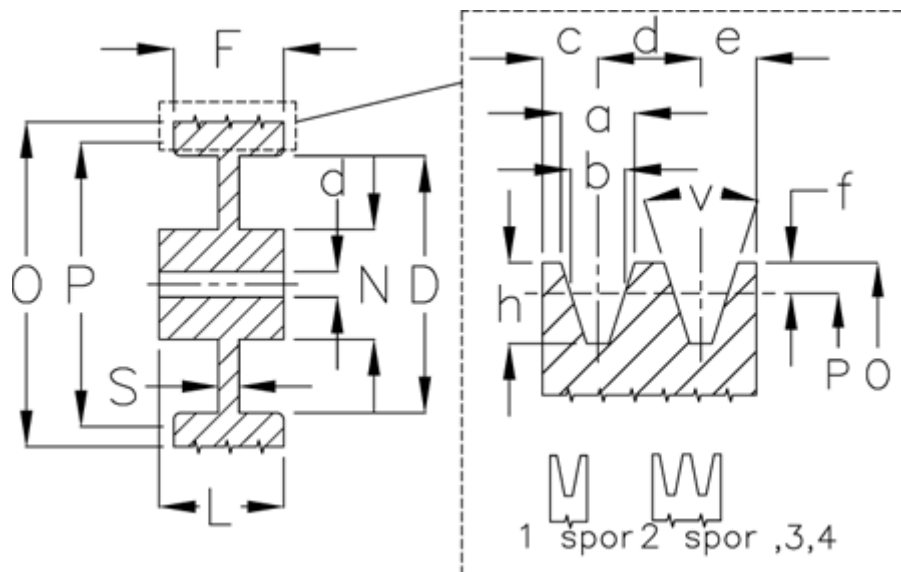

Varenummer: 60410230002  
 Beskrivelse: Uboret kileremsskive C 300/2

## Mål

Antal spor = 2  
 D = 243  
 d = 20  
 F = 59.5  
 L = 60  
 N = 92  
 O = 309.6  
 P = 300

S = 18  
 Type = C